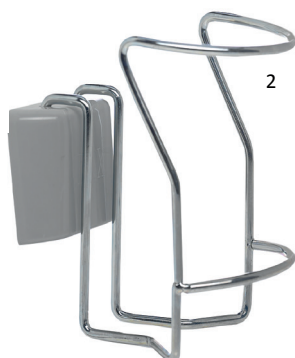

DAX Dispenserlösningar

DAX Mobila Dispenser

DAX Mobila dispenser kan fästas på de flesta släta underlag som t.ex. sänggavlar, väggar, städvagnar etc. Dispensern underlättar att på ett enkelt sätt flytta flaskor mellan olika ställen i ett rum. Väggfästet monteras på önskad plats, sedan flyttas trådkorgen och flaskan mellan olika fästen. Material: Rostfri stål

1. Rostfri mobil dispenser för fyrkantiga 600 ml flaskor. Mått: ca 7,5x9,5x9,5 cm. Art.nr C146
2. Rostfri mobil dispenser för runda 1-liters flaskor. Mått: ca 9,3x10,3x11,8 cm Art.nr C147
3. Rostfri mobil hållare till IPA röret: Mått: ca 11,8x15x 21,5 cm Art.nr 148-1

DAX Väggdispenser

DAX Väggdispenser skruvas enkelt upp på väggen med medföljande skruvar. Väggdispensernas arm underlättar vid dosering. Material: Rostfri stål

4. Rostfri väggdispenser med arm för 600 ml flaskor. Mått: 9x12x23 cm. Art.nr 133-1
5. Rostfri väggdispenser med arm för 1-liters dispensopac flaskor. Mått: 9x8,7x18,5 cm. Art.nr C135
6. Rostfri sängdispenser för 600 ml flaskor. Mått: 7,5x11x11,4 Art.nr 136-1