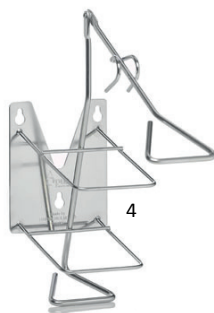

DAX Dispenserlösningar

DAX Mobila Dispenser

DAX Mobila dispenser kan fästas på de flesta släta underlag som t.ex. sänggavlar, väggar, städvagnar etc. Dispensern underlättar att på ett enkelt sätt flytta flaskor mellan olika ställen i ett rum. Väggfästet monteras på önskad plats, sedan flyttas trådkorgen och flaskan mellan olika fästen. Material: Rostfri stål

1. Rostfri mobil dispenser för fyrkantiga 600 ml flaskor. Mått: ca 7,5x9,5x9,5 cm. Art.nr C146
2. Rostfri mobil dispenser för runda 1-liters flaskor. Mått: ca 9,3x10,3x11,8 cm Art.nr C147
3. Rostfri mobil hållare till IPA röret: Mått: ca 11,8x15x 21,5 cm Art.nr 148-1

DAX Väggdispenser

DAX Väggdispenser skruvas enkelt upp på väggen med medföljande skruvar. Väggdispensernas arm underlättar vid dosering. Material: Rostfri stål

4. Rostfri väggdispenser med arm för 600 ml flaskor. Mått: 9x12x23 cm. Art.nr 133-1
5. Rostfri väggdispenser med arm för 1-liters dispensopac flaskor. Mått: 9x8,7x18,5 cm. Art.nr C135
6. Rostfri sängdispenser för 600 ml flaskor. Mått: 7,5x11x11,4 Art.nr 136-1