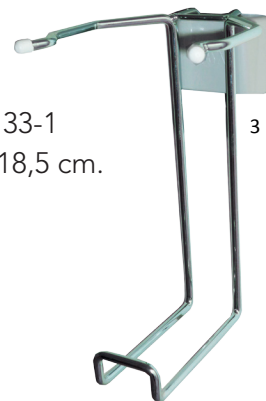

DAX Dispenserlösningar

DAX Mobila Dispenser

DAX Mobila dispenser kan fästas på de flesta släta underlag som t.ex. sänggavlar, väggar, städvagnar etc. Dispensern underlättar att på ett enkelt sätt flytta flaskor mellan olika ställen i ett rum. Väggfästet monteras på önskad plats, sedan flyttas trådkorgen och flaskan mellan olika fästen. Material: Rostfri stål

1. Rostfri mobil dispenser för fyrkantiga 600 ml flaskor. Mått: ca 7,5x9,5x9,5 cm. Art.nr C146
2. Rostfri mobil dispenser för runda 1-liters flaskor. Mått: ca 9,3x10,3x11,8 cm Art.nr C147
3. Rostfri mobil hållare till IPA röret: Mått: ca 11,8x15x 21,5 cm Art.nr 148-1

DAX Väggdispenser

DAX Väggdispenser skruvas enkelt upp på väggen med medföljande skruvar. Väggdispensernas arm underlättar vid dosering. Material: Rostfri stål

4. Rostfri väggdispenser med arm för 600 ml flaskor. Mått: 9x12x23 cm. Art.nr 133-1
5. Rostfri väggdispenser med arm för 1-liters dispensopac flaskor. Mått: 9x8,7x18,5 cm. Art.nr C135
6. Rostfri sängdispenser för 600 ml flaskor. Mått: 7,5x11x11,4 Art.nr 136-1