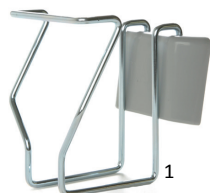

DAX Dispenserlösningar

DAX Mobila Dispenser

DAX Mobila dispenser kan fästas på de flesta släta underlag som t.ex. sänggavlar, väggar, städvagnar etc. Dispensern underlättar att på ett enkelt sätt flytta flaskor mellan olika ställen i ett rum. Väggfästet monteras på önskad plats, sedan flyttas trådkorgen och flaskan mellan olika fästen. Material: Rostfri stål

1. Rostfri mobil dispenser för fyrkantiga 600 ml flaskor. Mått: ca 7,5x9,5x9,5 cm. Art.nr C146
2. Rostfri mobil dispenser för runda 1-liters flaskor. Mått: ca 9,3x10,3x11,8 cm Art.nr C147
3. Rostfri mobil hållare till IPA röret: Mått: ca 11,8x15x 21,5 cm Art.nr 148-1

DAX Väggdispenser

DAX Väggdispenser skruvas enkelt upp på väggen med medföljande skruvar. Väggdispensernas arm underlättar vid dosering. Material: Rostfri stål

4. Rostfri väggdispenser med arm för 600 ml flaskor. Mått: 9x12x23 cm. Art.nr 133-1
5. Rostfri väggdispenser med arm för 1-liters dispensopac flaskor. Mått: 9x8,7x18,5 cm. Art.nr C135
6. Rostfri sängdispenser för 600 ml flaskor. Mått: 7,5x11x11,4 Art.nr 136-1